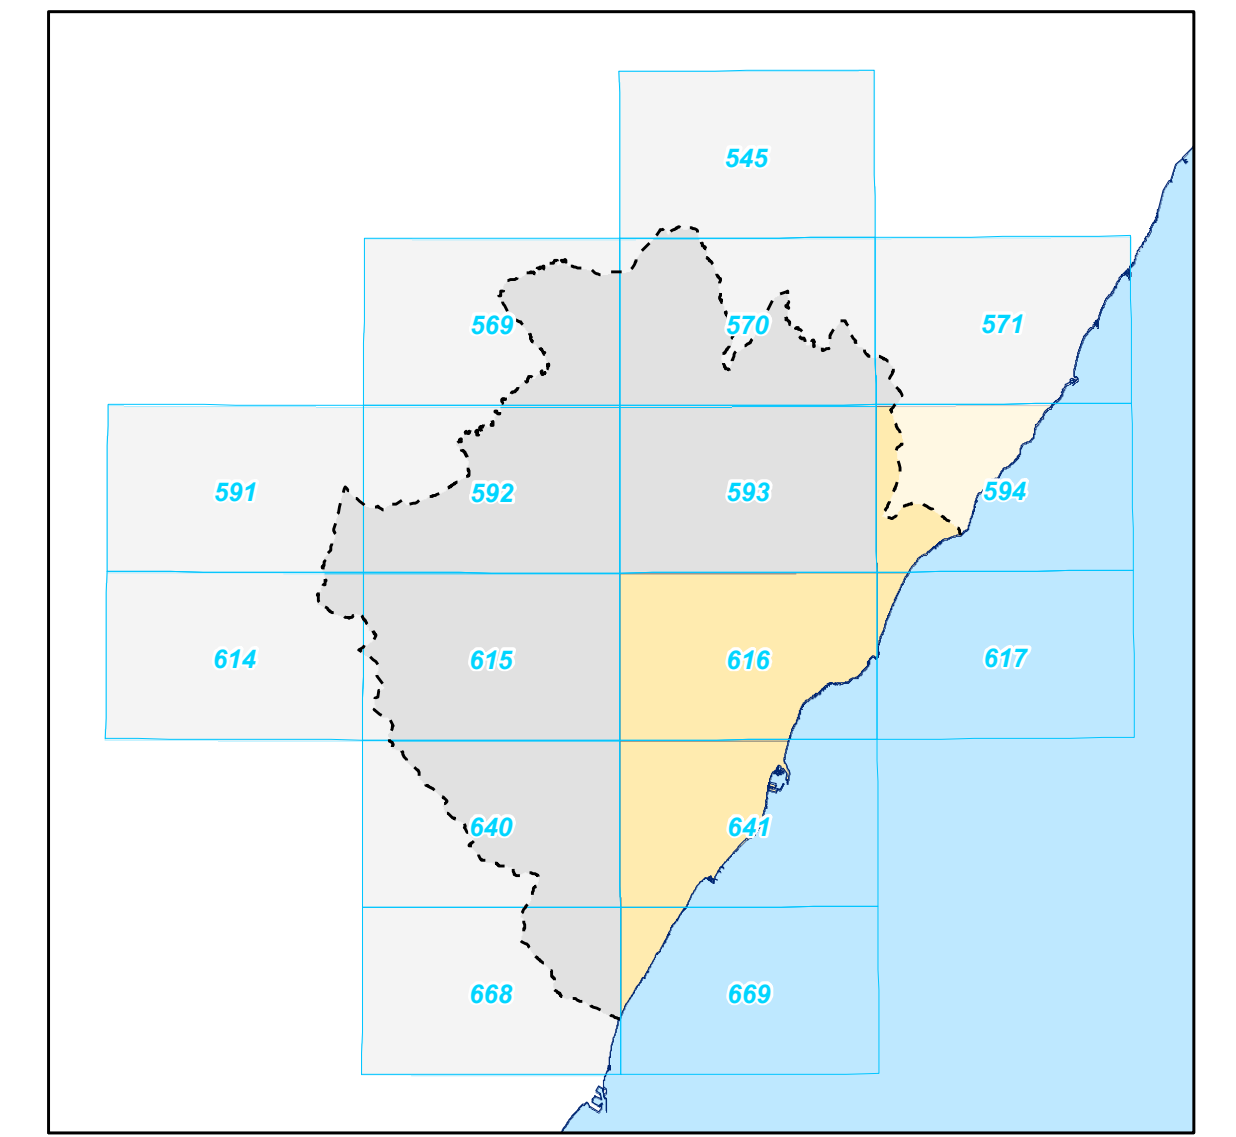

Legenda

PATIVEL

-  SNU de protección litoral (Litoral 1)
-  SNU de refuerzo del litoral (Litoral 2)
-  2000m desde Ribera Mar
-  CORREDORES VISUALES

-  Hojas 50.000 con afección PATIVEL
-  Hojas 50.000 sin afección PATIVEL